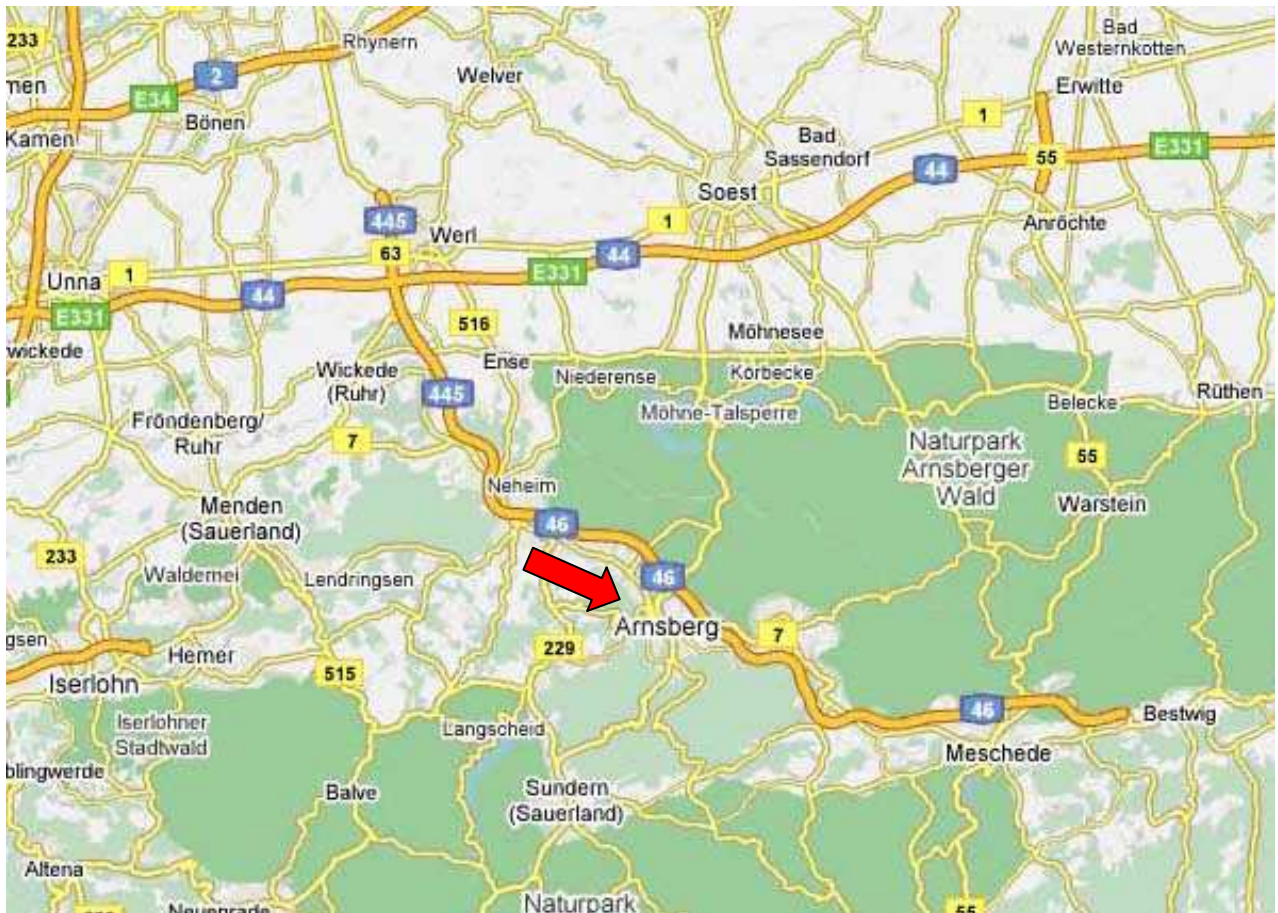

Leonberger Hundezucht

Wegbeschreibung

- Autobahn Dortmund-Kassel (A 44 / E 331) am Autobahnkreuz Werl verlassen.
- Der A 445 / A 46 (Richtung Arnsberg) bis Autobahnabfahrt Arnsberg-Niedereimer (65) ca. 19 km folgen.

- Rechts abbiegen auf die B 229 / B7 Richtung Arnberg.
- Nach ca. 1,3 km (1. Ampel) rechts abbiegen in die Hüstener Straße.
- Nach 100 m (nächste Ampel) sofort wieder rechts abbiegen (beim Citroen-Autohaus in die Straße Kappenohl).
- Nach 100 m links abbiegen in die Niederreimerstraße.
- Nach ca. 650 m rechts abbiegen in die Zielstraße "Auf der Hude".