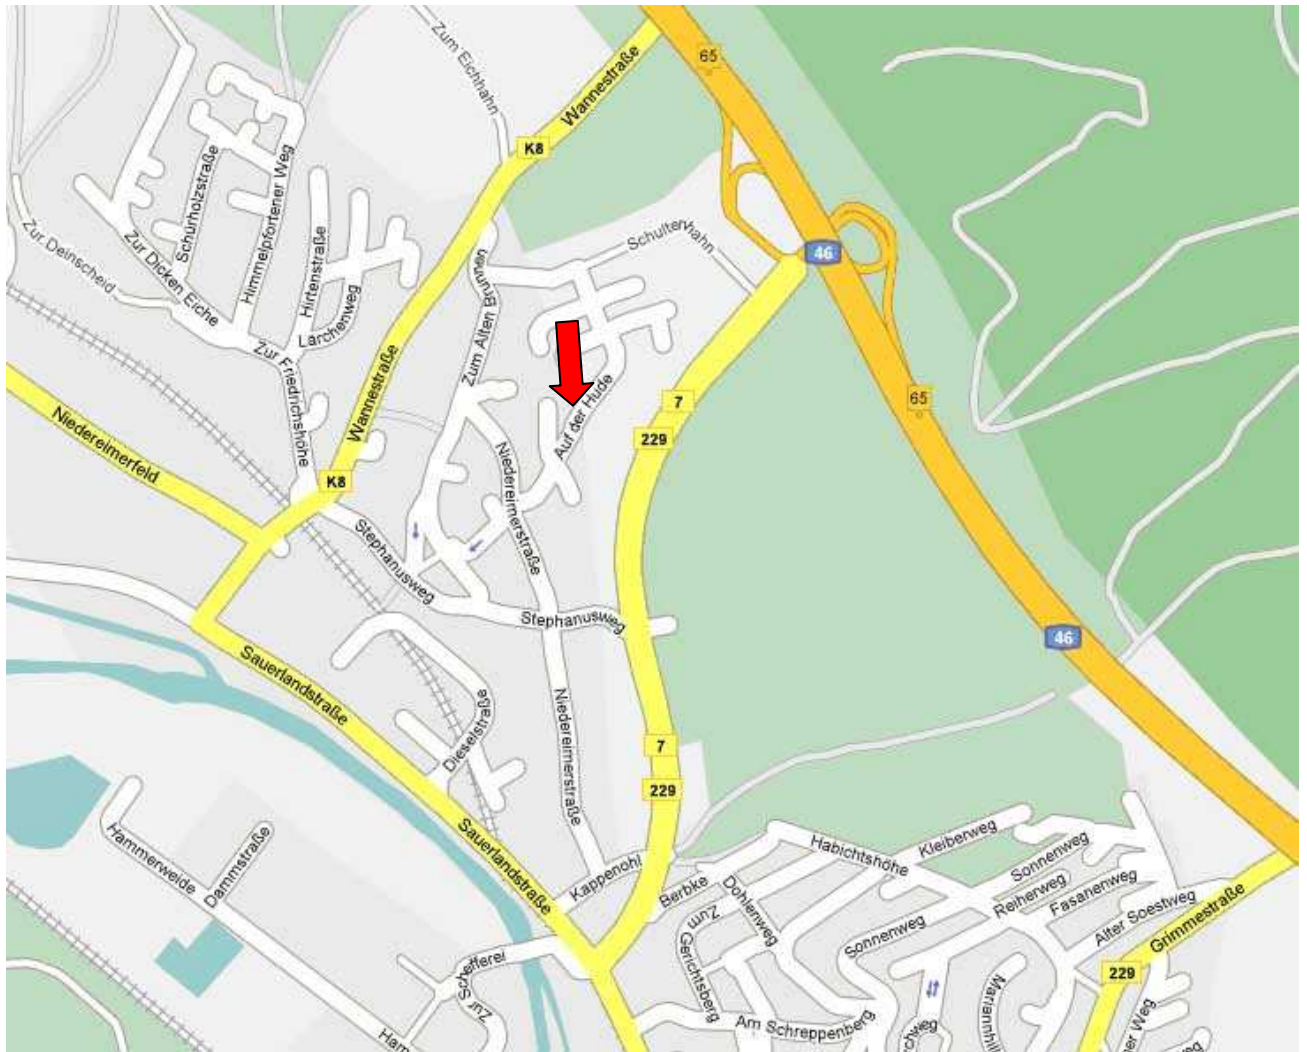

Leonberger Hundezucht

Wegbeschreibung

- Autobahn Dortmund-Kassel (A 44 / E 331) am Autobahnkreuz Werl verlassen.
- Der A 445 / A 46 (Richtung Arnsberg) bis Autobahnabfahrt Arnsberg-Niedereimer (65) ca. 19 km folgen.

- Rechts abbiegen auf die B 229 / B7 Richtung Arnberg.
- Nach ca. 1,3 km (1. Ampel) rechts abbiegen in die Hüstener Straße.
- Nach 100 m (nächste Ampel) sofort wieder rechts abbiegen (beim Citroen-Autohaus in die Straße Kappenohl).
- Nach 100 m links abbiegen in die Niederreimerstraße.
- Nach ca. 650 m rechts abbiegen in die Zielstraße "Auf der Hude".